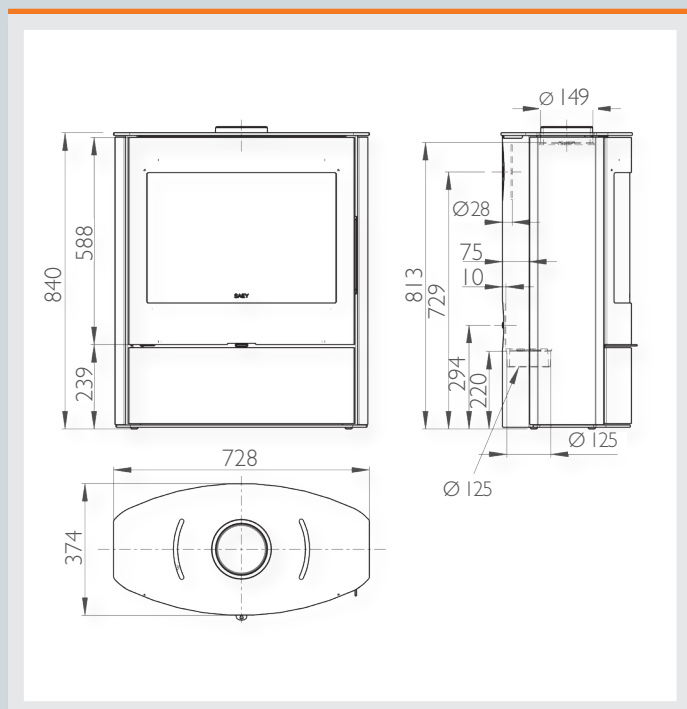

Boven- en achteraansl. | Raccordement top et arrière

Aansluiting | Raccord Ø 150 mm

Externe luchtaansl. | Racc. air extérieur Ø 125 mm

HxBxD | HxLxP : 830 x 730 x 380 mm

Prijs ex. BTW | Tarif ex. BTW

€ 1.895

TECHNISCHE TEKENING DESSIN TECHNIQUE

3 - 8 kW

A+

- Perfecte afwerking uit dik plaatstaal voor een gevoelig langere levensduur
Finition parfaite en acier très épais pour une durée de vie plus longue
- Met externe luchtaansluiting (achter en onder), ideaal voor goed geïsoleerde woningen
Avec raccordement air extérieur (dessous et arrière), idéal pour des maisons bien isolées
- Breed vlammenbeeld
Vue sur les flammes large
- Licht gebogen ruit
Vitre légèrement courbé